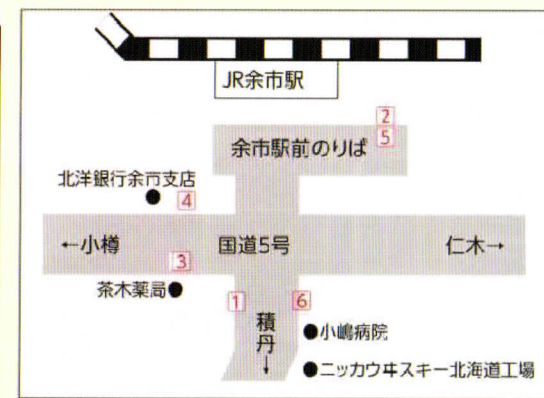

土日祝日		
10:00	-	-
10:01	-	-
10:02	-	-
10:03	-	-
10:05	-	-
10:06	-	-
10:07	-	-
10:09	-	-
10:10	11:15	13:15
10:11	11:16	13:16
10:12	11:17	13:17
10:13	11:18	13:18
10:14	11:19	13:19
10:16	11:21	13:21
10:17	11:22	13:22
10:18	11:23	13:23
10:19	11:24	13:24
10:20	11:25	13:25
10:21	11:26	13:26
10:22	11:27	13:27
10:24	11:29	13:29
10:25	11:30	13:30
10:26	11:31	13:31
10:27	11:32	13:32
10:29	11:34	13:34
10:30	11:35	13:35
10:32	11:37	13:37
10:33	11:38	13:38
10:34	11:39	13:39
10:35	11:40	13:40
10:36	11:41	13:41
10:39	11:44	13:44
-	-	13:45
-	-	13:46
-	-	13:47
-	-	13:49
-	-	13:51
-	-	13:52
-	-	13:53
-	-	13:54