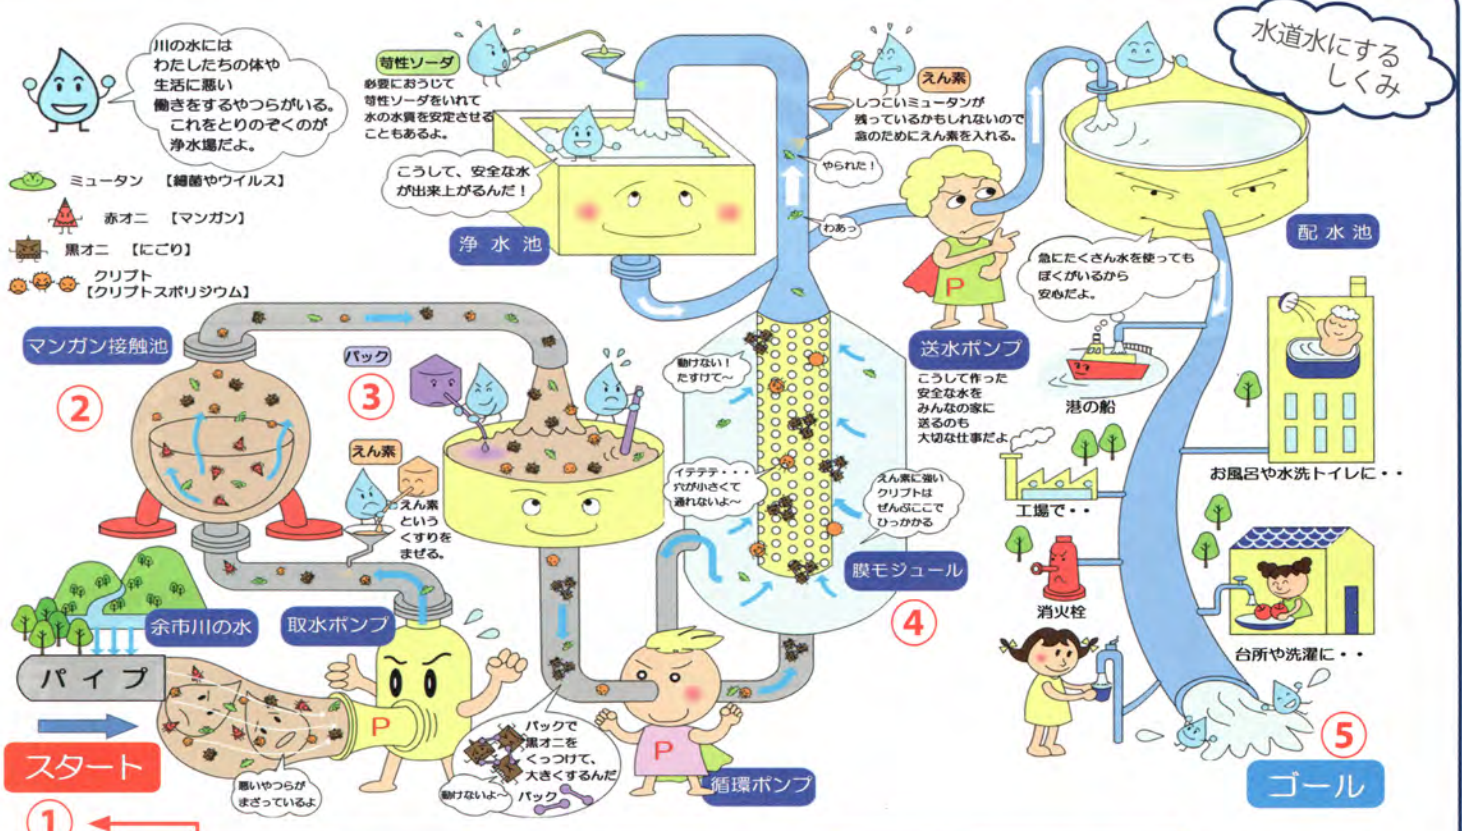

第4号となる今回は、水道事業の原点ともいえる、水道水がどのように作られているのか、基幹浄水場である「余市川浄水場」を例に紹介します。

余市川浄水場

余市町には浄水場が5つあります。

余市川浄水場、豊丘浄水場、豊浜浄水場、東部地区浄水場、栄地区浄水場があり、中でも、余市川浄水場は中央監視室を備え、他の4つの浄水場の運転状況やトラブルの監視をしています。まさに、余市川浄水場は浄水場の**ビッグボス**と言える存在です。

余市川浄水場

検索

川の水にはこんなやつらが！

【細菌やウイルス】

【にごり】

【クリプトスポリジウム】
※大きさ 0.05mm 前後の原虫

【マンガン】

蛇口をひねると、いつでもきれいな水道水が出てきます。日本では当たり前の光景ですが、水道水をそのまま飲む国は、日本を含め12カ国しかありません①。その水道水が何から作られ、浄水場でどのような処理が行われて、ご家庭の蛇口から出ているのか、ご存じでしょうか？

現在、余市川浄水場は新型コロナウイルス感染症対策のため見学を中止しています。場内の施設見学は当面の間できませんが、本紙から水道水を作る工程を知り、関心を深めていただければ幸いです。

ぼくについてきて！
安全な水になるよ

参考文献
①国土交通省、令和3年版 日本の水資源の現状について
7,103,2021

水道水にするしくみ

川の水にはわたしたちの体や生活に悪い働きをするやつらがいる。これをとりのぞくのが浄水場だよ。

循環ポンプ

ゴール

1 余市川から浄水場へ
余市川からポンプで水をくみ上げます。くみ上げた水は、1日約5000m³(5000mlペットボトルに換算すると1000万本)にもなります。このときの何も処理していない水を「原水」と呼びます。

2 悪いやつらを退治!!
細菌やウイルスなどは塩素を複数回加え、殺菌します。マンガンは塩素と酸化反応すると水に溶けない性質となって、黒い姿に変わります。マンガン接触池では除マンガン材と接触し過ぎ、取り除きます。この工程によって、蛇口から黒い水がでることはありません。