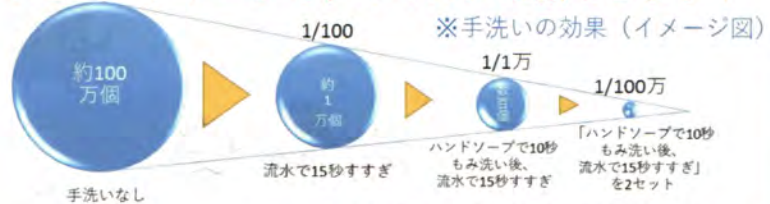

手洗いのすすめ

水とハンドソープで、ウイルスは減らせます!

(参考文献) 森功次他: 感染症学雑誌.80:496-500(2006)

手洗いは新型コロナウイルスの重要な感染症対策です!
「水道水」で手洗いをこまめに行いましょう。