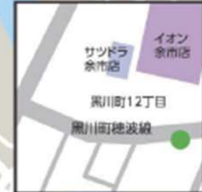

余市循環線

冬ダイヤ

令和6年12月1日～令和7年3月31日

- 9～31 通常区間
- 31～39 登校区間
- 1～9 下校区間

運賃 大人240円、小児120円 ※ICカードの利用可能です。

【均一運賃】 大人：中学生以上 小児：小学生 ※幼児・乳児については、北海道中央バスの基準に合わせ、小児運賃又は無料。

※令和6年12月1日より表記運賃に改定

至 積丹・古平方面

至 小樽・札幌方面

至 倶知安・岩内方面

停留所名称	平日						
1 余市紅志高校	-	8:22	-	-	13:05	15:45	
2 宝隆寺	-	8:23	-	-	13:06	15:46	
3 中町線	-	8:24	-	-	13:07	15:47	
4 水産試験場	-	8:25	-	-	13:08	15:48	
5 浜中町	-	8:27	-	-	13:10	15:50	
6 余市役場前	-	8:28	-	-	13:11	15:51	
7 余市宇宙記念館前	-	8:29	-	-	13:12	15:52	
8 余市駅前十字街 ①	-	8:31	-	-	13:14	15:54	
9 余市駅前 ②	7:33	8:32	9:40	11:15	13:15	15:55	
10 余市駅前十字街 ③	7:34	8:33	9:41	11:16	13:16	15:56	
11 大川十字街	7:35	8:34	9:42	11:17	13:17	15:57	
12 大川6丁目	7:36	8:35	9:43	11:18	13:18	15:58	
13 よいち整形外科クリニック前	7:37	8:36	9:44	11:19	13:19	15:59	
14 コーブさっぽろ余市店前	7:39	8:38	9:46	11:21	13:21	16:01	
15 中道すずらんホール前	7:40	8:39	9:47	11:22	13:22	16:02	
16 馬場商店前	7:41	8:40	9:48	11:23	13:23	16:03	
17 セブンイレブン余市黒川15丁目店前	7:42	8:41	9:49	11:24	13:24	16:04	
18 服部斎場別邸こもれび前	7:43	8:42	9:50	11:25	13:25	16:05	
19 JAよいち整備燃料センター前	7:44	8:43	9:51	11:26	13:26	16:06	
20 ケーズデンキ余市店横	7:45	8:44	9:52	11:27	13:27	16:07	
21 余市協会病院前	7:47	8:46	9:54	11:29	13:29	16:09	
22 フルーツ・シャトーよいち前	7:48	8:47	9:55	11:30	13:30	16:10	
23 ふじ公園前	7:49	8:48	9:56	11:31	13:31	16:11	
24 登川線	7:50	8:49	9:57	11:32	13:32	16:12	
25 穂波線	7:52	8:51	9:59	11:34	13:34	16:14	
26 イオン余市店前	7:53	8:52	10:00	11:35	13:35	16:15	
27 コーブさっぽろ余市店前	7:55	8:54	10:02	11:37	13:37	16:17	
28 よいち整形外科クリニック前	7:56	8:55	10:03	11:38	13:38	16:18	
29 大川6丁目	7:57	8:56	10:04	11:39	13:39	16:19	
30 大川十字街	7:58	8:57	10:05	11:40	13:40	16:20	
31 余市駅前十字街 ④	7:59	8:58	10:06	11:41	13:41	16:21	
32 余市駅前 ⑤	8:02	9:01	10:09	11:44	13:44	16:24	
33 余市駅前十字街 ⑥	8:03	-	-	11:45	-	-	
34 余市宇宙記念館前	8:04	-	-	11:46	-	-	
35 余市役場前	8:05	-	-	11:47	-	-	
36 浜中町	8:07	-	-	11:49	-	-	
37 水産試験場	8:09	-	-	11:51	-	-	
38 中町線	8:10	-	-	11:52	-	-	
39 宝隆寺	8:11	-	-	11:53	-	-	
40 余市紅志高校	8:12	-	-	11:54	-	-	