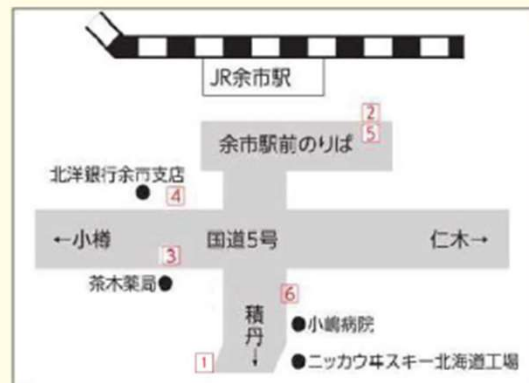

土日祝日		
10:00	-	-
10:01	-	-
10:02	-	-
10:03	-	-
10:05	-	-
10:06	-	-
10:07	-	-
10:09	-	-
10:10	11:15	13:15
10:11	11:16	13:16
10:12	11:17	13:17
10:13	11:18	13:18
10:14	11:19	13:19
10:16	11:21	13:21
10:17	11:22	13:22
10:18	11:23	13:23
10:19	11:24	13:24
10:20	11:25	13:25
10:21	11:26	13:26
10:22	11:27	13:27
10:24	11:29	13:29
10:25	11:30	13:30
10:26	11:31	13:31
10:27	11:32	13:32
10:29	11:34	13:34
10:30	11:35	13:35
10:32	11:37	13:37
10:33	11:38	13:38
10:34	11:39	13:39
10:35	11:40	13:40
10:36	11:41	13:41
10:39	11:44	13:44
-	-	13:45
-	-	13:46
-	-	13:47
-	-	13:49
-	-	13:51
-	-	13:52
-	-	13:53
-	-	13:54